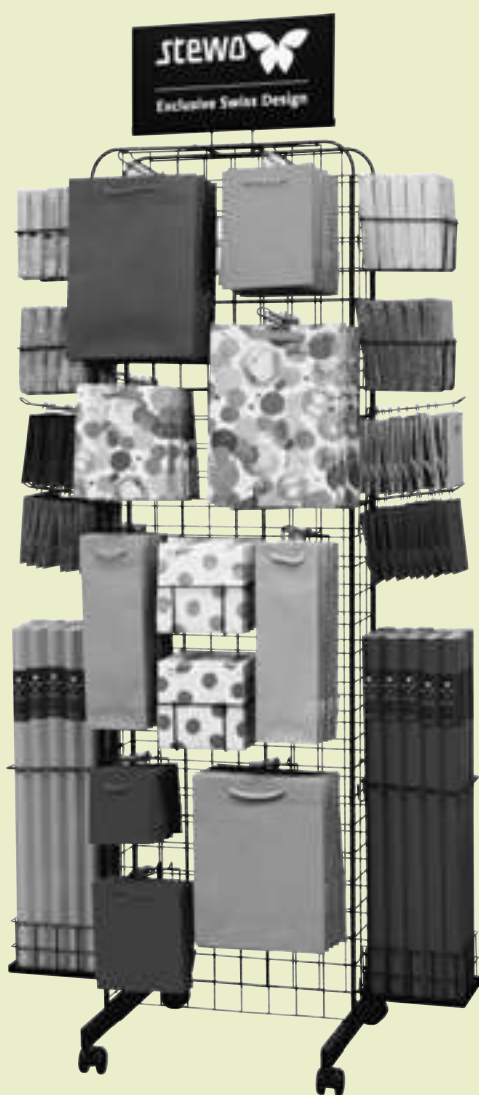

2572 7485 20 | PK 097

2572 7485 41 | PK 097

2572 7485 51 | PK 097

2572 7485 24 | PK 097

2572 7485 43 | PK 097

2572 7485 70 | PK 097

MULTI-DISPLAY WITH ATTACHMENTS

MULTI DISPLAY
incl. 40 hooks
52×51×199 cm | TU: 1 piece
(without content)